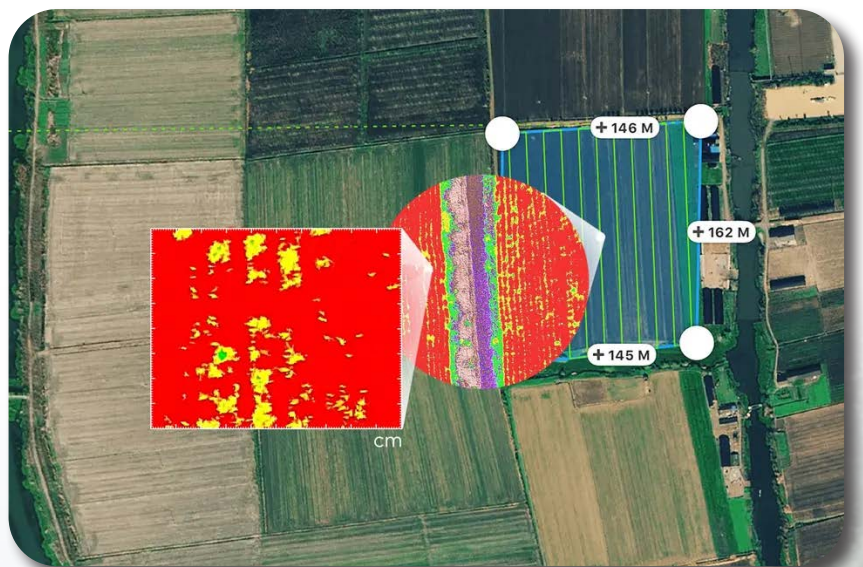

CARACTERÍSTICAS DJI PHANTOM 4 MULTIESPECTRAL

OPTURADOR GLOBAL	2 MP
TIEMPO DE VUELO	27 minutos
ALCANCE DE TRANSMISIÓN	7 km
CÁMARAS	1 RGB; Conjunto multispectral 5 cámaras Azul, verde, rojo, borde rojo e infrarrojo
Sistema	OcuSync